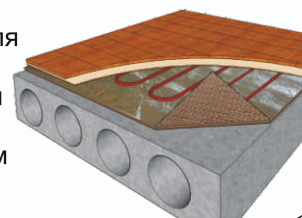

Применение EURO-ШЕЛЛ, МБОР и МПБ в Вашем доме

EURO-ШЕЛЛ

Теплоизоляция труб отопления, горячего и холодного водоснабжения и других трубопроводных систем внутри и вне здания, при подземных и надземных прокладках

Теплоизоляция и защита от возгорания крыш и чердачных перекрытий в местах прохождения дымоходов.

Теплоизоляция и защита от возгорания деревянных стен вблизи печей в банях и саунах.

Утепление и звукоизоляция межкомнатных перегородок в жилых домах.

Утепление и пароизоляция внешних стен и потолка в жилых домах, банях и саунах.

Утепление внешних стен с последующей отделкой сайдингом, шифером и т.п.

МБОР является отличной подложкой для теплых полов под ламинат, паркет, в том числе под стяжку с кафельным покрытием саунах