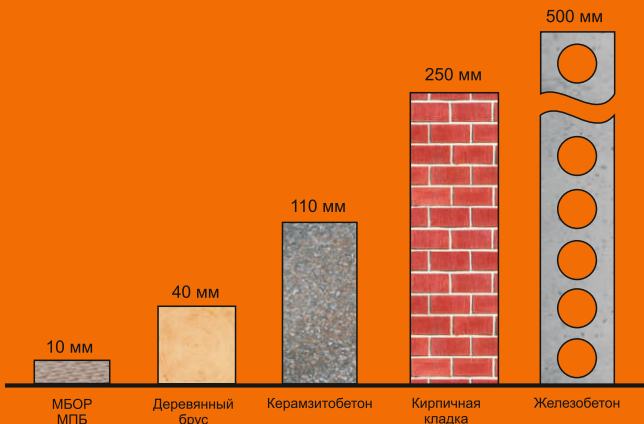

Сравнение материалов при одинаковой теплозащите

ТИЗОЛ - гарантия качества и безопасности

АО «ТИЗОЛ» располагает высоким уровнем технологии производства, обеспечивая неизменно высокое качество продукции.

Система менеджмента качества АО «ТИЗОЛ» признана соответствующей требованиям международного стандарта ISO 9001:2015

Аккредитованная лаборатория осуществляет комплексный анализ на всех этапах производства: контроль сырья, технологических процессов и параметров готовой продукции.

АО «ТИЗОЛ»

г. Нижняя Тура, ул. Малышева, 59

Отдел продаж: 8 (34342) 2-63-11

2-63-12, 2-63-13, 2-63-14

8 (800) 301-41-14 (бесплатно по России)

www.tizol.com

технические консультации по применению
тел. (34342) 2-51-97, 2-62-11