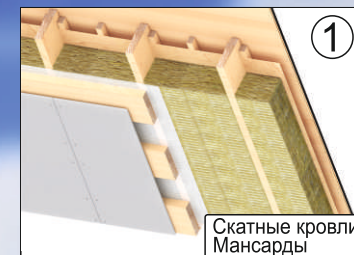

ТЕПЛО-ЗВУКОИЗОЛЯЦИЯ ДЛЯ ВСЕГО ДОМА